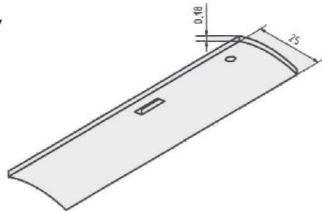

25 x 0,18 / 61 odtieňov