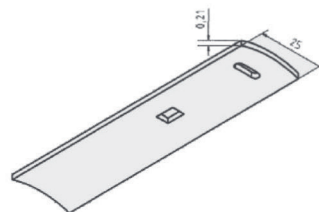

25 x 0,21 / 61 odtieňov