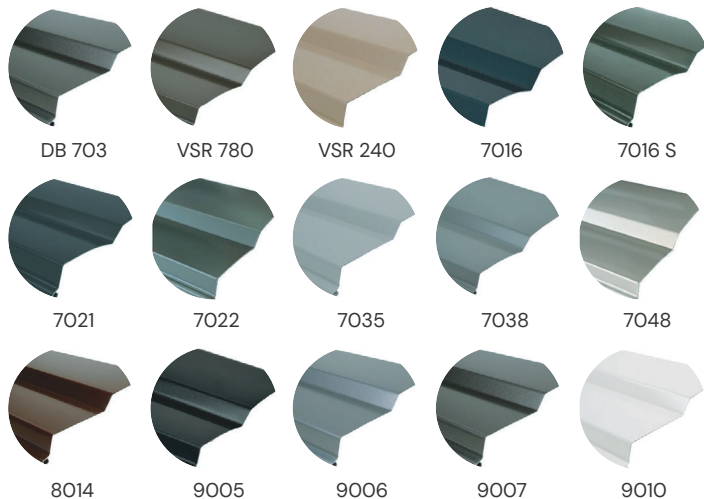

LAMELY Z70 A Z90

Sú lamely v tvare písmena Z. Ich tvar je vyprofilovaný k najlepšiemu možnému zatieneniu. Na svojich okrajoch sú opatrené falcom. Na prednej strane je lamela opatrená gumou, ktorá tesní pri zatvorení a obmedzuje hlučnosť žalúzie.

V NAŠEJ ŠTANDARDNEJ PONUKE SA NACHÁDZA MNOHO FAREBNÝCH ODTIEŇOV, KTORÉ ZAHŔŇAJÚ FARBY ZODPOVEDAJÚCE SÚČASNÝM TRENDOM MODERNEJ ARCHITEKTÚRY.

I Lamely dodávame aj vo všetkých odtieňoch RAL