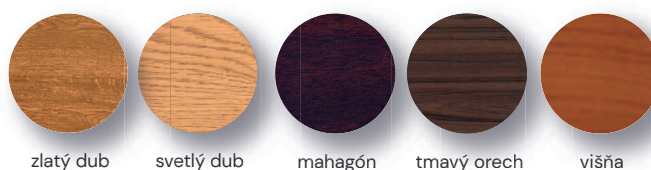

OPUS MOTOROVÁ

- s krytom návín voľne visiace
- ovládanie iba motor + diaľkový ovládač
- držiaky biele, 7 farieb závažia
- možnosť lakovania podľa vzorkovníka RAL
- montáž na stenu, na strop

JAZZ 38 MOTOROVÁ

- voľne visiace bez krytu návín
- ovládanie iba motor + diaľkový ovládač
- držiaky biele, 7 farieb závažia
- montáž na krídlo okna

LEGEND

- s krytom návín a kryciami lištami
- madlom ovládaná roletka
- 3 farby a 2 imitácie dreva
- určené pre strešné okno
- montáž na krídlo okna

Farby Medzné rozmery

I Farby profilov

LAKOVANÉ ŠTANDARD

RENOLITOVÉ POLEPY

Podľa možnosti danej modelovej rady. Viac informácií nájdete v technickom katalógu.

I Látky

JEDNOFARBENÉ

ŽÍHANÉ