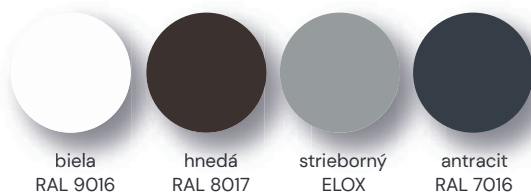

OPUS MOTOROVÁ

- s krytom návín voľne visiace
- ovládanie iba motor + diaľkový ovládač
- držiaky biele, 7 farieb závažia
- možnosť lakovania podľa vzorkovníka RAL
- montáž na stenu, na strop

JAZZ 38 MOTOROVÁ

- voľne visiace bez krytu návín
- ovládanie iba motor + diaľkový ovládač
- držiaky biele, 7 farieb závažia
- montáž na krídlo okna

LEGEND

- s krytom návín a kryciami lištami
- madlom ovládaná roletka
- 3 farby a 2 imitácie dreva
- určené pre strešné okno
- montáž na krídlo okna

Farby Medzné rozmery

I Farby profilov

LAKOVANÉ ŠTANDARD

RENOLITOVÉ POLEPY

Podľa možnosti danej modelovej rady. Viac informácií nájdete v technickom katalógu.

I Látky

JEDNOFARBENÉ

ŽÍHANÉ