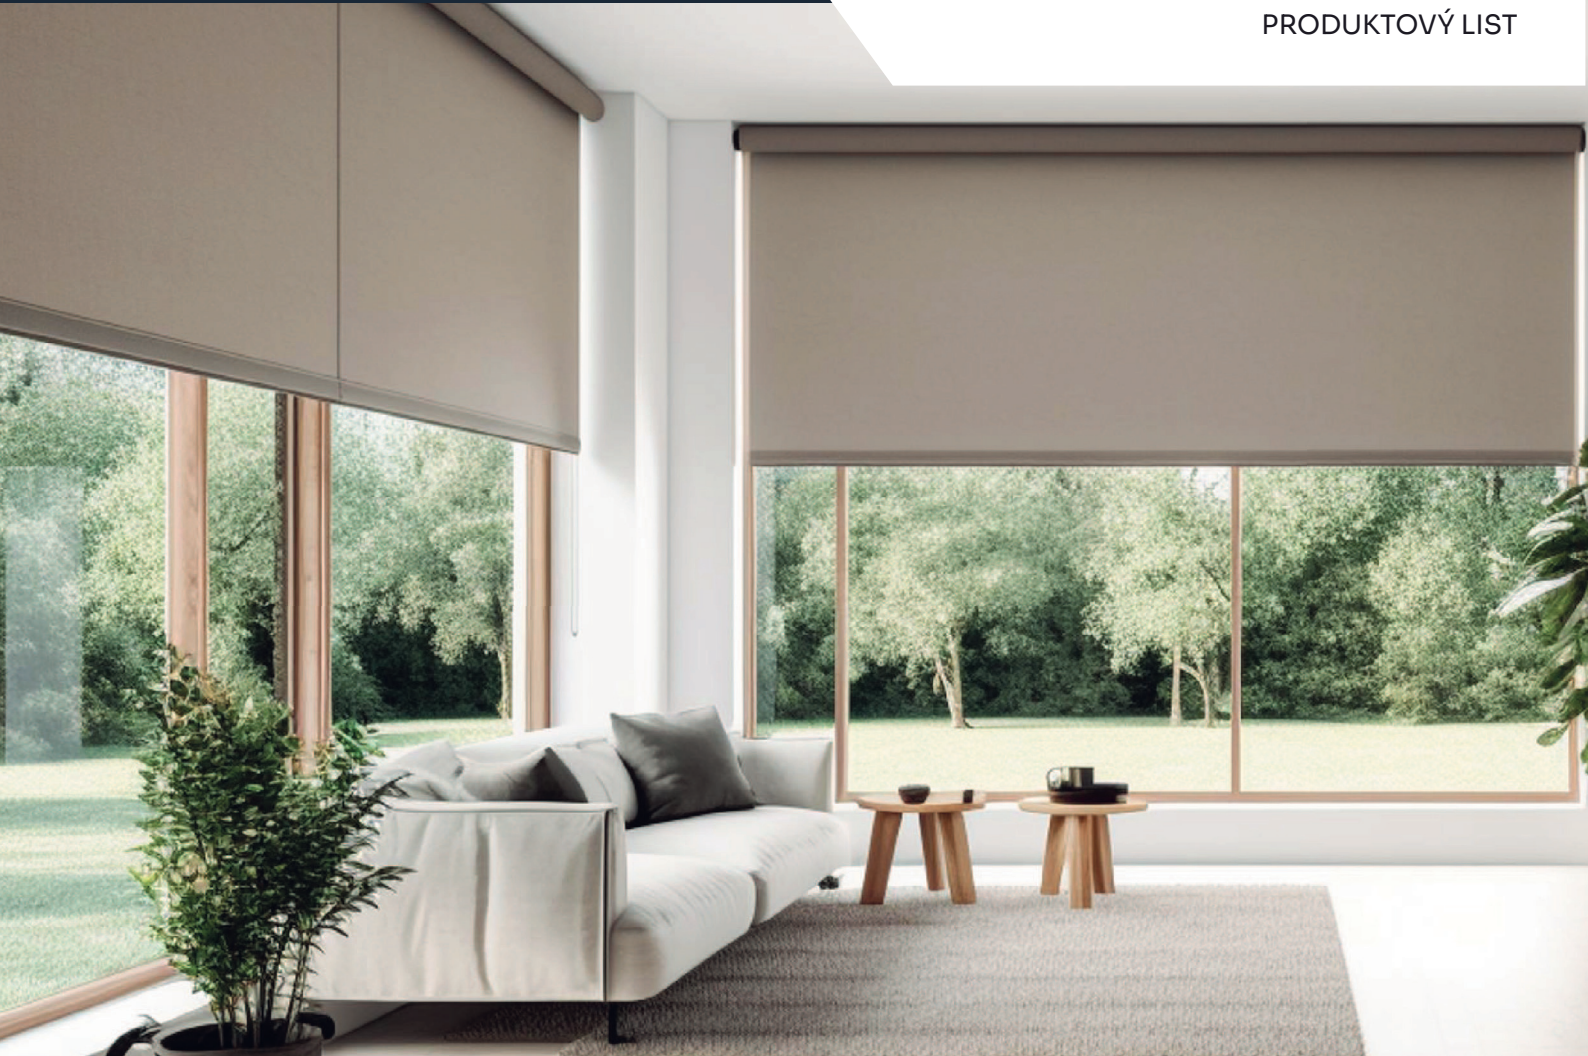

P R O
S K Y

Vyladte si svoj interier

Textilné roletky

PRODUKTOVÝ LIST