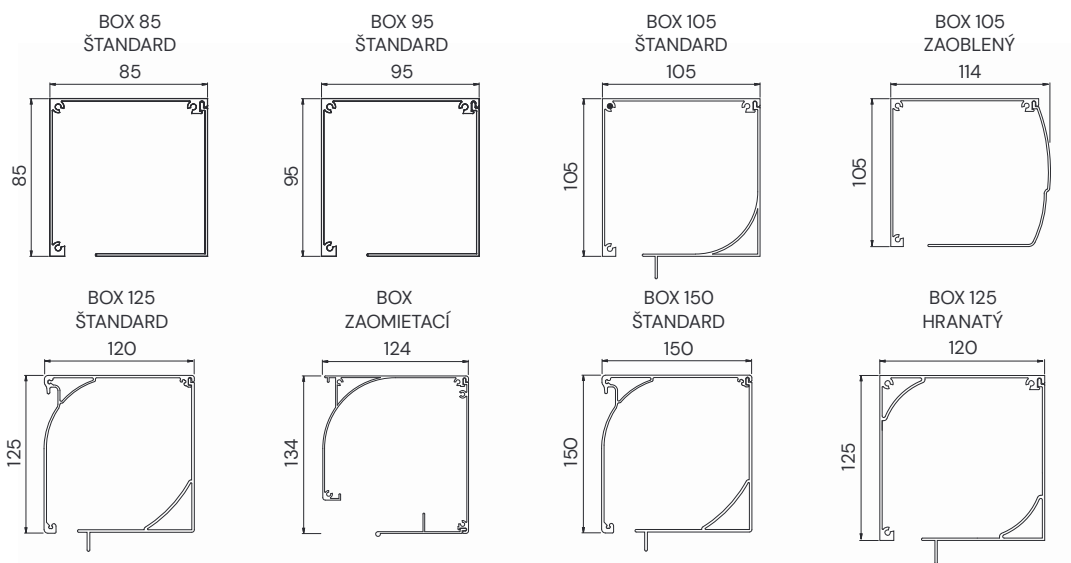

BOX, VODIACE LIŠTY, SPODNÉ ZÁVAŽIE

TARA PREMIO

GIBLI I, UNION L

AKRYLOVÉ VZOROVANÉ