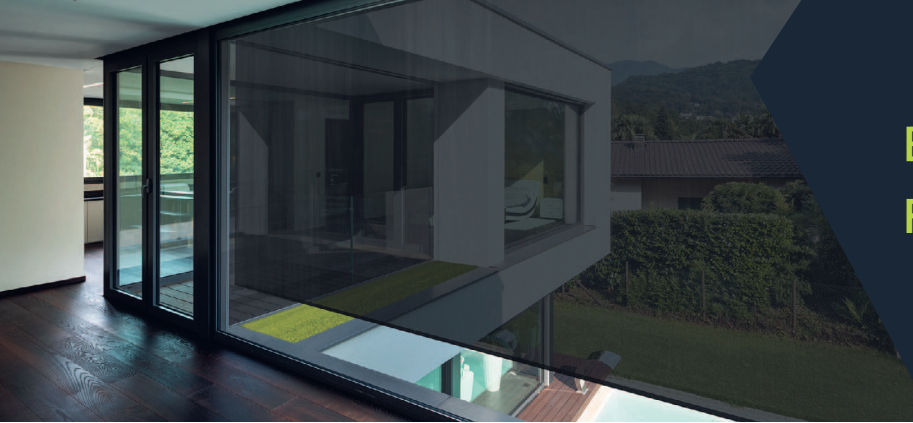

Boxy Farby

TARA PREMIO