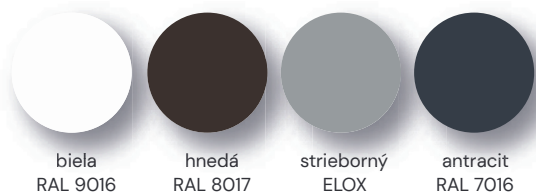

S KRYTOM NÁVINU
A KRYCÍMI LIŠTAMI

COLETTE PLUS, COLETTE XL

- retiazkou ovládaná roletka
- 4 farby a 5 imitácií dreva
- COLETTE XL pre väčšie výšky okna
- montáž na krídlo okna

S KRYTOM NÁVINU
A VODIACIMI LIŠTAMI

OPTIMA

- retiazkou ovládaná roletka
- 3 farby
- montáž na krídlo okna
- neuberá na svetlosti okna

S KRYTOM NÁVINU,
VOĽNE VISAČE

OPUS

- retiazkou ovládaná roletka
- 2 farby
- montáž na stenu a strop

S KRYTOM NÁVINU,
S MOŽNOSŤOU VODIACICH LIŠŤ

SONATA, SONATA XL

- retiazkou ovládaná roletka
- 3 farby
- moderný hranatý box
- SONATA XL pre väčšie výšky okna

Farby Medzné rozmery

I Farby profilov

LAKOVANÉ ŠTANDARD

biela
RAL 9016

hnedá
RAL 8017

strieborný
ELOX

antracit
RAL 7016

RENOLITOVÉ POLEPY

zlatý dub

svetlý dub

mahagón

tmavý orech

višňa

Podľa možnosti danej modelovej rady. Viac informácií nájdete v technickom katalógu.